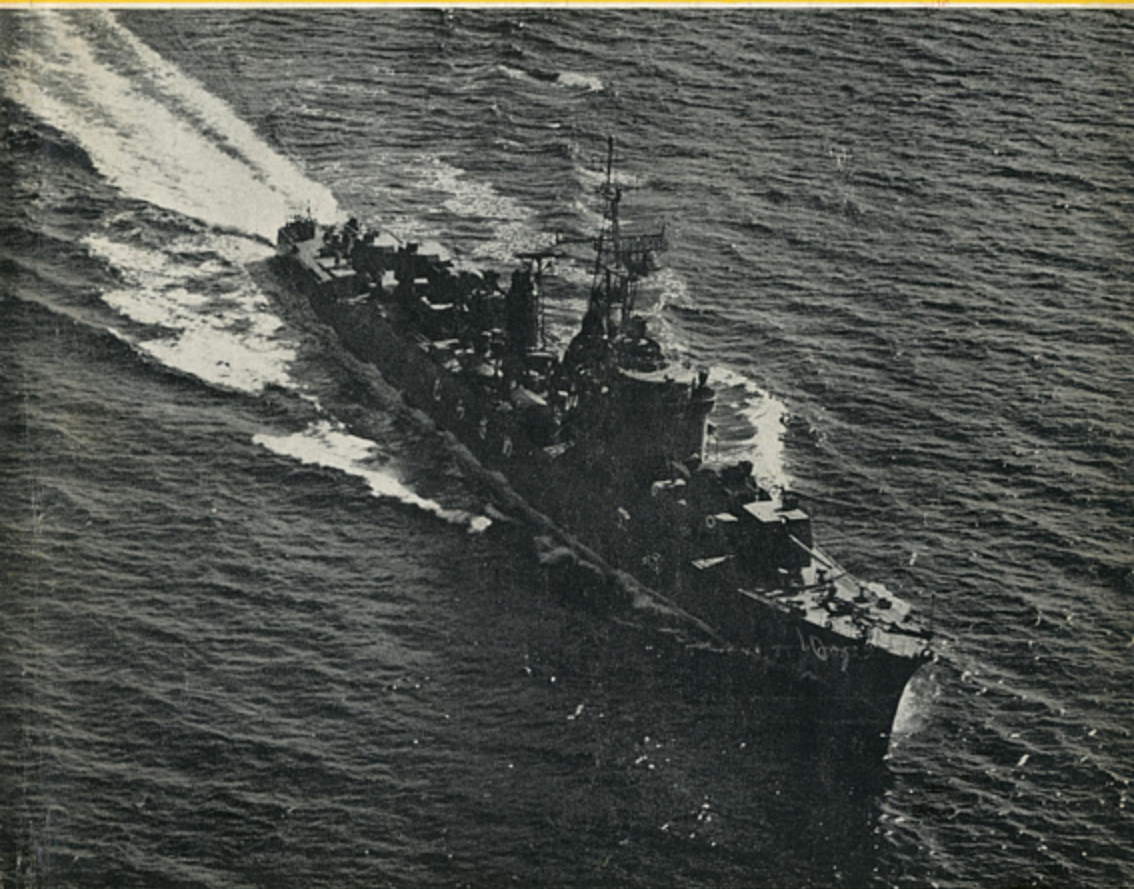

昭和34年1月10日 発行(毎月1回10日発行) 通巻第18号
昭和32年10月25日 国鉄東局特別送達承認第170号
昭和32年10月22日 第3種郵便物認可

世界の艦船

The MURASAME, newest addition to the JMSDF

Ships of the World

Editor Kohji Ishiwata

2

1959. NO.18

特集写真・回想の戦艦“金剛”
バルト海に異彩を放つスエーデン艦隊