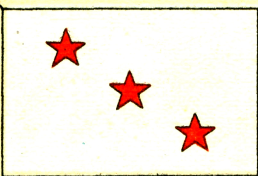

Insegna di Vice-Re

Bandiera distint. di Generale d'Armata (*)