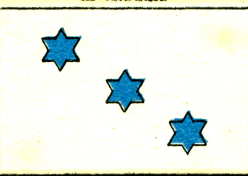

Bandiera distintivo di Luogotenente Gen. di S. M. in Albania

Bandiera distint. di Ambasciatore (**)